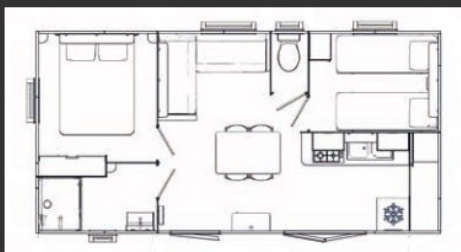

## MOBIL HOME PREMIUM 2 chambres avec CLIMATISATION

Conçu pour 3 ou 4 personnes

- 1 chambre Parentale avec lit en 140 x 190 moustiquaire et occultant dans les chambres.
- Chambre parentale avec emplacement pour lit bébé.
- 1 chambre Enfants avec 2 lits en 80 x 190
- 1 coin cuisine avec :
  - Vaisselle pour 4 personnes -Plaque de cuisson 4 feux gaz
  - Evier inox - Grand frigo-congélateur - Four micro-ondes
  - Cafetière électrique - Grille pain
- TV écran plat
- 1 Salle d'eau avec :
  - cabine de douche
  - lavabo avec meuble de rangement
- 1 WC indépendant
- 1 Terrasse en bois couverte ou terrasse intégrée selon modèle avec salon de jardin
- Stationnement pour 1 véhicule sur l'emplacement

- 1 SAUTEUSE avec COUVERCLE
- 1 SALADIER en INOX
- 1 SET de table JAUNE
- 1 PANIER avec épingles à linge
- 1 MICRO ONDES
- 1 CAFETIERE
- 1 GRILLE PAIN
- 1 LITERIE en 140 x 190 avec alésé en pvc
  
- 2 LITS EN 80 X 190 MATELAS avec alésé en pvc
  
- 1 SALON DE JARDIN 1 TABLE + 4 CHAISES
  
- 1 TOILE CIREE EXTERIEURE